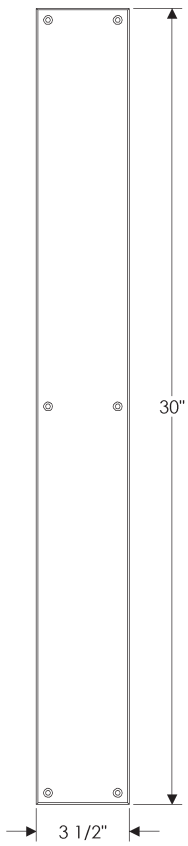

Metro Push/Pull Set

G203

G203