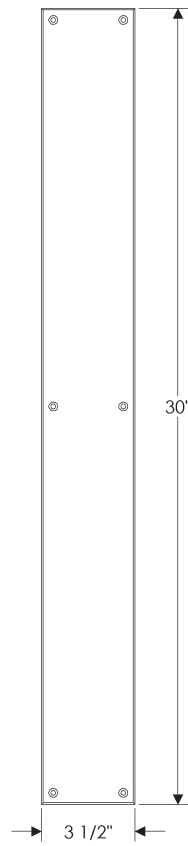

Metro Push/Pull Set

G203

G203